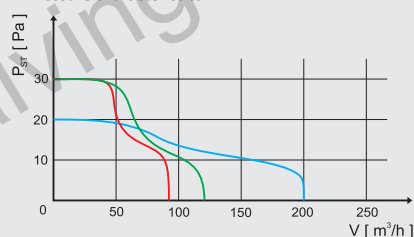

тип type	код / ordering code		размери [mm]/dimensions [mm]	бр./каш. pcs/cart.				
	S	T		a	b	c	d	
AV PRO 150	0925	-	скоро/soon	210	118	150	85	5
AV PRO 120	0921	0922	скоро/soon	180	117	120	85	12
AV PRO 100	0917	0918		160,5	117	100	85	14

Технически параметри: / Technical parameters:

тип type	приток flowrate [m³/h]	статично налягане static pressure [Pa]	звуково налягане acoustic pres. 3 m [dB]	напрежение voltage [V, Hz]	мощност power [W]	скорост [об/мин] REV.1/min [r/min]
AV PRO 150	218	20	45	230, 50Hz	20	1450 ± 200
AV PRO 120	126	30	44	230, 50Hz	16	2200 ± 200
AV PRO 100	97	30	39	230, 50Hz	15	2400 ± 200

Характеристики на налягането:
Pressure characteristics: